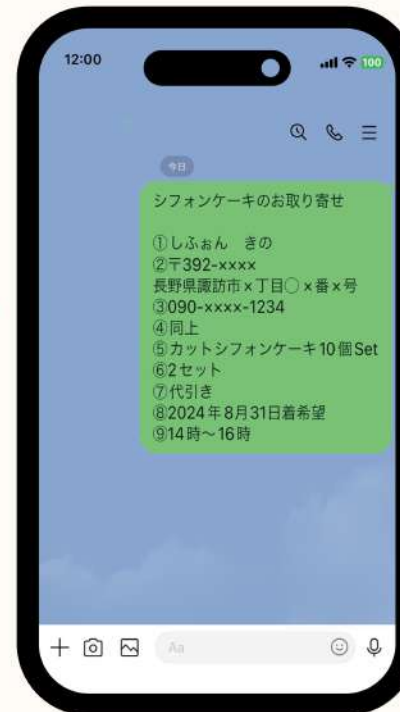

## ●お届け希望時間帯 ● ※3

指定なし 午前中 14:00～16:00 16:00～18:00 18:00～20:00 19:00～21:00

- ・時間指定に制限があるエリアがあります。予めご了承ください。

LINE公式アカウント

※LINE公式トーク画面

 **0266-52-4439**

[受付時間] 9:00~17:30(定休日除く)

シフォンケーキストアKINO